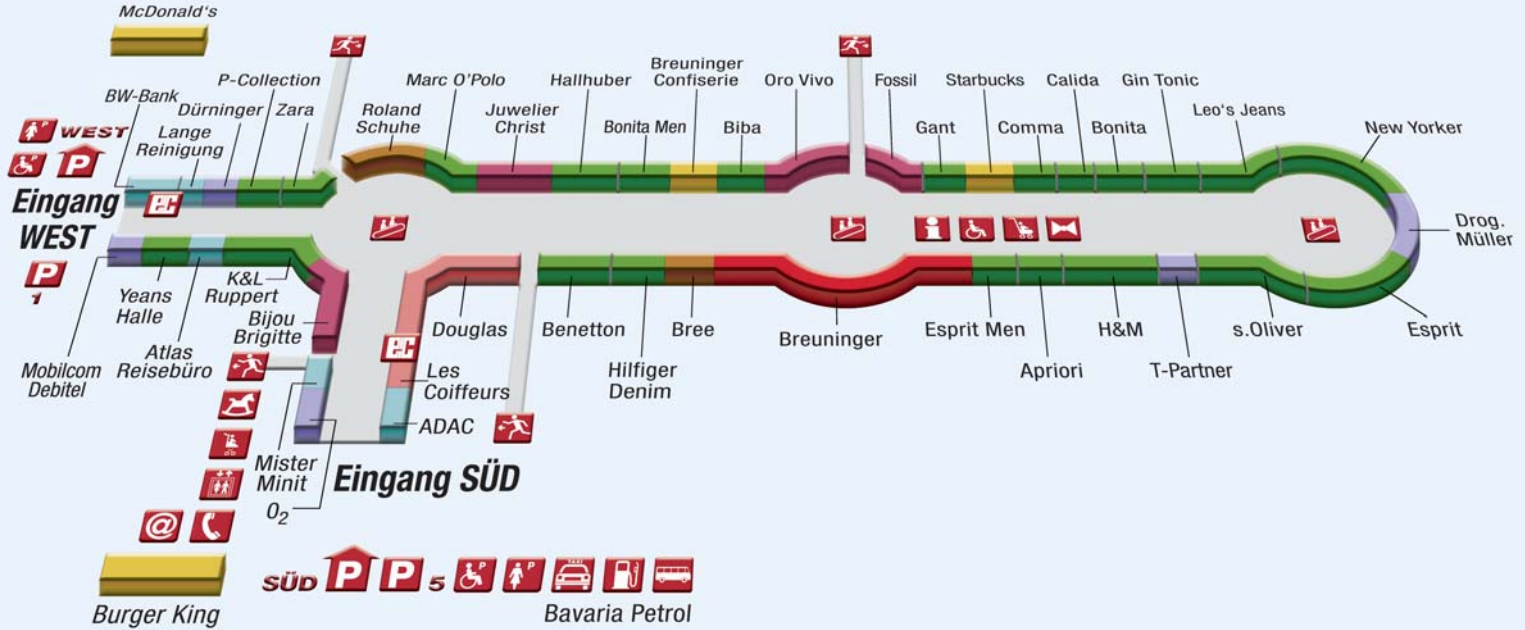

1.OBERGESCHOSS

ERDGESCHOSS 2

ERDGESCHOSS 1

Eingang NORD

SHOP-ÜBERSICHT

Soweit nicht anders angegeben, gilt für die aufgeführten Telefon-Nummern stets die Vorwahl für Ludwigsburg: 07141

BREUNINGER

| | | |
|------|------------|-------|
| EG 1 | Breuninger | 30 41 |
| EG 2 | Breuninger | 30 41 |
| 1.0G | Breuninger | 30 41 |

MODE | ACCESSOIRES

| | | |
|------|------------|-----------|
| 1.0G | Apanage | 685 43 51 |
| EG 2 | Apriori | 298 75 32 |
| EG 1 | Basler | 297 19 43 |
| EG 2 | Benetton | 643 44 35 |
| EG 2 | Biba | 242 07 27 |
| EG 2 | Bonita | 86 58 74 |
| EG 2 | Bonita Men | 299 01 05 |
| EG 2 | Calida | 86 59 02 |
| EG 1 | Cecil | 298 95 65 |
| EG 2 | Comma | 643 44 70 |
| 1.0G | Engbers | 702 94 82 |
| EG 2 | Esprit | 299 00 67 |
| EG 2 | Esprit Men | 298 77 39 |
| EG 2 | Gant | 298 75 91 |
| EG 2 | Gin Tonic | 865 91 20 |
| EG 1 | H&M | 242 06 60 |
| EG 2 | H&M | 242 07 42 |
| EG 2 | Hallhuber | 299 01 34 |

| | | |
|------------|----------------|-----------|
| EG 2 | Hilfiger Denim | 298 71 76 |
| EG 2, 1.0G | K&L Ruppert | 643 19 80 |
| EG 2 | Leo's Jeans | 91 66 66 |
| EG 1 | Mango | 242 21 51 |
| EG 2 | Marc O'Polo | 297 19 30 |
| EG 1 | More & More | 299 40 06 |
| EG 2 | New Yorker | 86 58 16 |
| 1.0G | Noa Noa | 685 44 28 |
| EG 1 | Orsay | 242 06 40 |
| EG 2 | P-Collection | 298 75 40 |
| 1.0G | Palmers | 242 07 69 |
| EG 1 | Pimkie | 79 74 63 |
| EG 2 | s.Oliver | 48 89 40 |
| EG 1 | Street one | 86 59 63 |
| EG 1 | Subway | 30 41 |
| EG 1 | Tally Weijl | 242 14 80 |
| EG 2 | Yeans Halle | 29 87 90 |
| EG 2 | Zara | 298 71 25 |
| EG 1 | Zero | 86 59 21 |