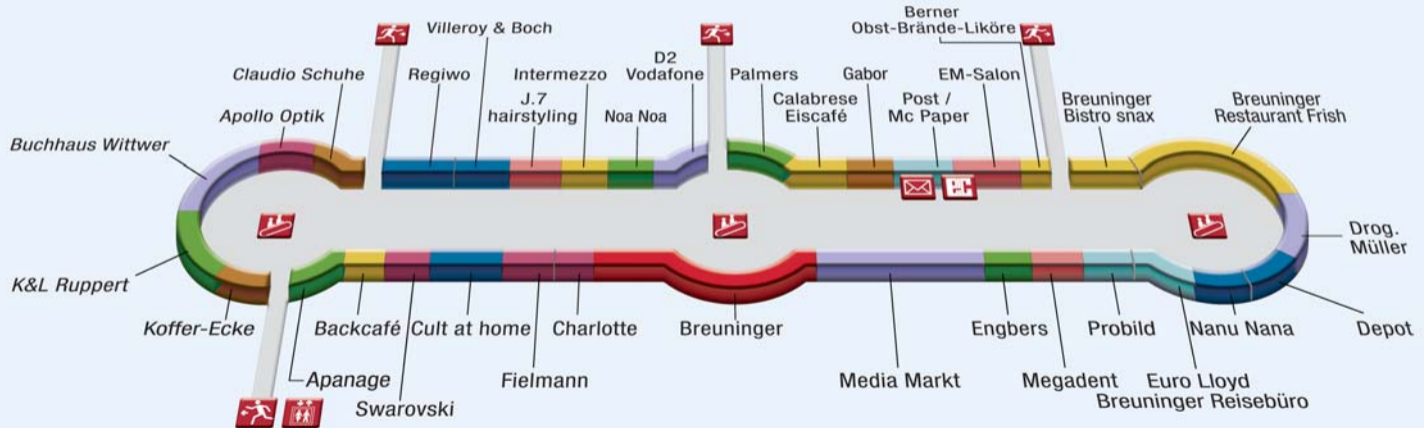

1.OBERGESCHOSS

ERDGESCHOSS 2

ERDGESCHOSS 1

Eingang NORD

SHOP-ÜBERSICHT

Soweit nicht anders angegeben, gilt für die aufgeführten Telefon-Nummern stets die Vorwahl für Ludwigsburg: 07141

BREUNINGER

| | | |
|------|------------|-------|
| EG 1 | Breuninger | 30 41 |
| EG 2 | Breuninger | 30 41 |
| 1.0G | Breuninger | 30 41 |

MODE | ACCESSOIRES

| | | |
|------|------------|-----------|
| 1.0G | Apanage | 685 43 51 |
| EG 2 | Apriori | 298 75 32 |
| EG 1 | Basler | 297 19 43 |
| EG 2 | Benetton | 643 44 35 |
| EG 2 | Biba | 242 07 27 |
| EG 2 | Bonita | 86 58 74 |
| EG 2 | Bonita Men | 299 01 05 |
| EG 2 | Calida | 86 59 02 |
| EG 1 | Cecil | 298 95 65 |
| EG 2 | Comma | 643 44 70 |
| 1.0G | Engbers | 702 94 82 |
| EG 2 | Esprit | 299 00 67 |
| EG 2 | Esprit Men | 298 77 39 |
| EG 2 | Gant | 298 75 91 |
| EG 2 | Gin Tonic | 865 91 20 |
| EG 1 | H&M | 242 06 60 |
| EG 2 | H&M | 242 07 42 |
| EG 2 | Hallhuber | 299 01 34 |

| | | |
|------------|----------------|-----------|
| EG 2 | Hilfiger Denim | 298 71 76 |
| EG 2, 1.0G | K&L Ruppert | 643 19 80 |
| EG 2 | Leo's Jeans | 91 66 66 |
| EG 1 | Mango | 242 21 51 |
| EG 2 | Marc O'Polo | 297 19 30 |
| EG 1 | More & More | 299 40 06 |
| EG 2 | New Yorker | 86 58 16 |
| 1.0G | Noa Noa | 685 44 28 |
| EG 1 | Orsay | 242 06 40 |
| EG 2 | P-Collection | 298 75 40 |
| 1.0G | Palmers | 242 07 69 |
| EG 1 | Pimkie | 79 74 63 |
| EG 2 | s.Oliver | 48 89 40 |
| EG 1 | Street one | 86 59 63 |
| EG 1 | Subway | 30 41 |
| EG 1 | Tally Weijl | 242 14 80 |
| EG 2 | Yeans Halle | 29 87 90 |
| EG 2 | Zara | 298 71 25 |
| EG 1 | Zero | 86 59 21 |