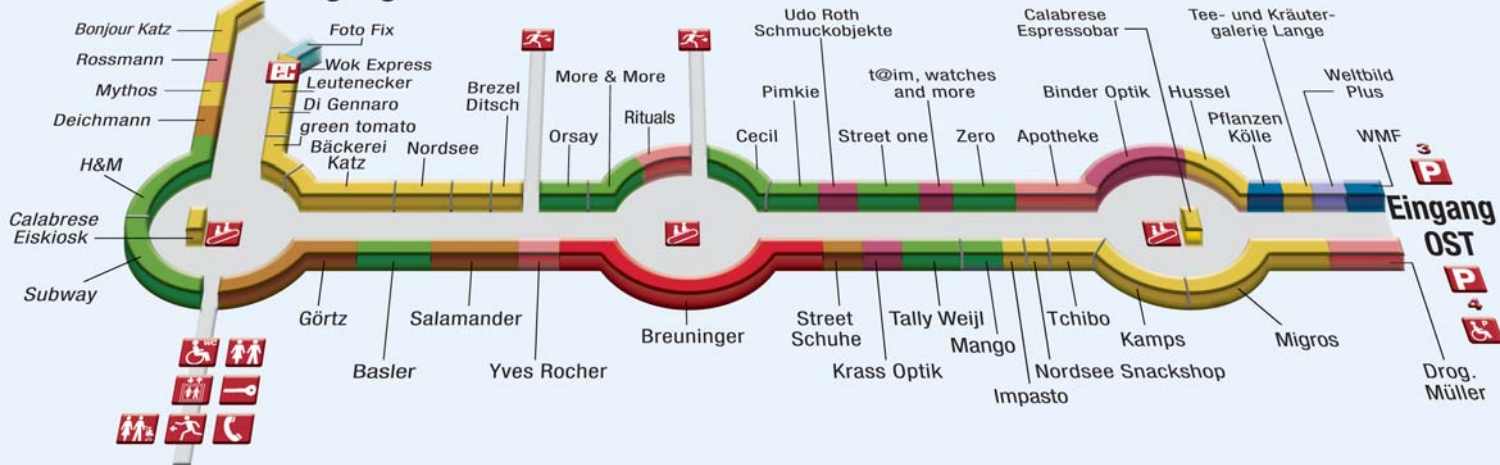

1.OBERGESCHOSS

ERDGESCHOSS 2

ERDGESCHOSS 1

Eingang NORD

SHOP-ÜBERSICHT

Soweit nicht anders angegeben, gilt für die aufgeführten Telefon-Nummern stets die Vorwahl für Ludwigsburg: 07141

BREUNINGER

| | | |
|------|------------|-------|
| EG 1 | Breuninger | 30 41 |
| EG 2 | Breuninger | 30 41 |
| 1.0G | Breuninger | 30 41 |

| | | |
|------------|----------------|-----------|
| EG 2 | Hilfiger Denim | 298 71 76 |
| EG 2, 1.0G | K&L Ruppert | 643 19 80 |
| EG 2 | Leo's Jeans | 91 66 66 |
| EG 1 | Mango | 242 21 51 |
| EG 2 | Marc O'Polo | 297 19 30 |
| EG 1 | More & More | 299 40 06 |
| EG 2 | New Yorker | 86 58 16 |
| 1.0G | Noa Noa | 685 44 28 |
| EG 1 | Orsay | 242 06 40 |
| EG 2 | P-Collection | 298 75 40 |
| 1.0G | Palmers | 242 07 69 |
| EG 1 | Pimkie | 79 74 63 |
| EG 2 | s.Oliver | 48 89 40 |
| EG 1 | Street one | 86 59 63 |
| EG 1 | Subway | 30 41 |
| EG 1 | Tally Weijl | 242 14 80 |
| EG 2 | Yeans Halle | 29 87 90 |
| EG 2 | Zara | 298 71 25 |
| EG 1 | Zero | 86 59 21 |

| | | |
|----------|-------------------------------------|-----------|
| EG 1 | Leutenecker (Bauernhofsortiment) | 298 77 99 |
| EG 2 (*) | McDonald's | 38 06 21 |
| EG 1 | Migros | 150 80 00 |
| EG 1 | Mythos | 242 14 32 |
| EG 1 | Nordsee | 38 04 03 |
| EG 1 | Nordsee Snackshop | 91 66 69 |
| EG 2 | Starbucks | 298 75 17 |
| EG 1 | Tchibo | 91 66 00 |
| EG 1 | Tee- und Kräutergalerie Lange | 91 82 70 |
| EG 1 | Wok Express | 648 38 53 |